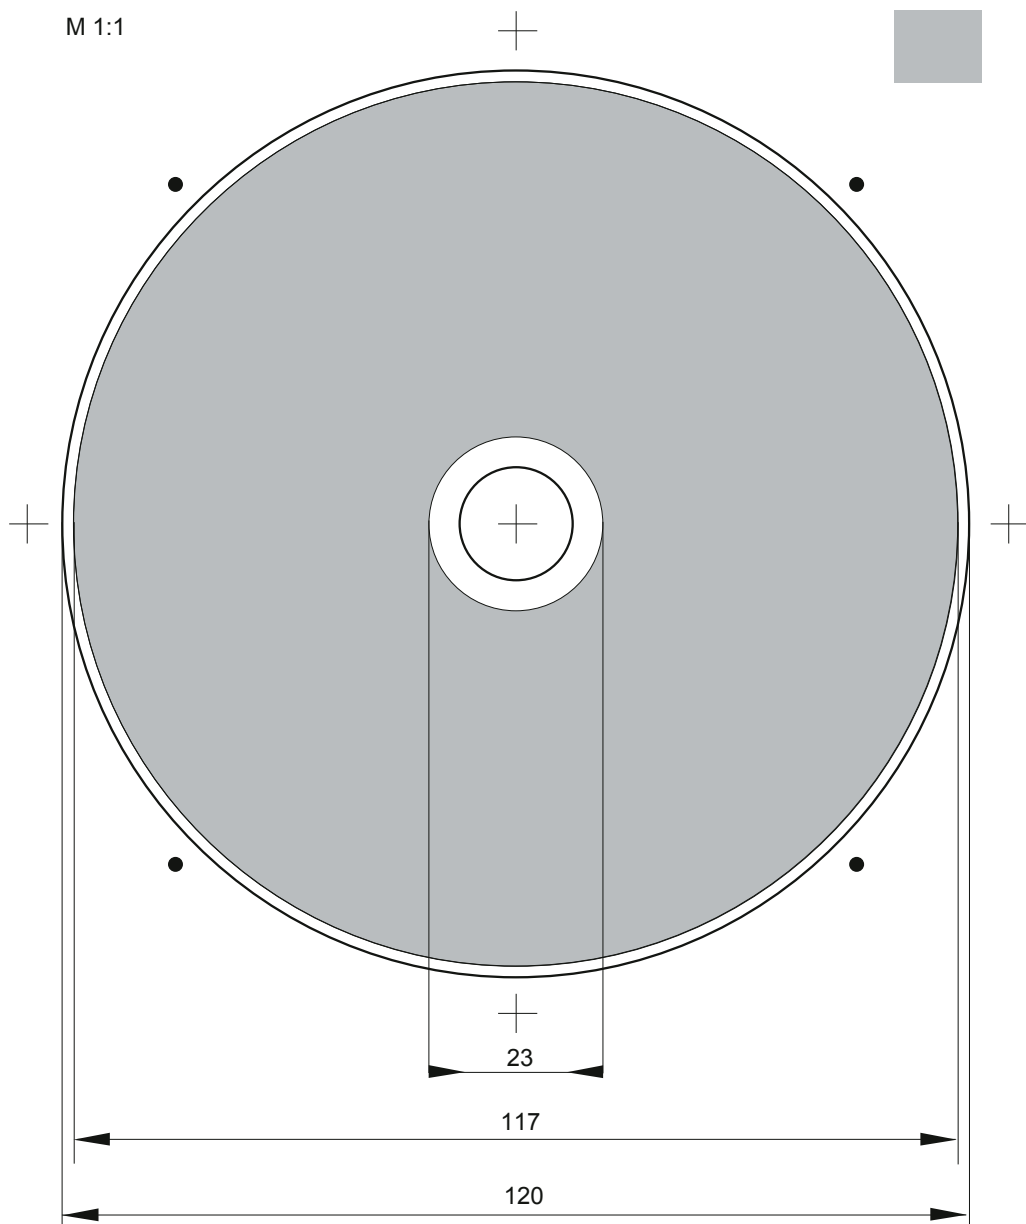

DVD-R TILTRYK

M 1:1

Trykbart område

FARVE: CMYK eller Pantone
OPLØSNING: 300 DPI
FILFORMAT: PDF (PRESS)
BESKÆRING: INGEN

ALLE TEKSTER SKAL OUTLINES