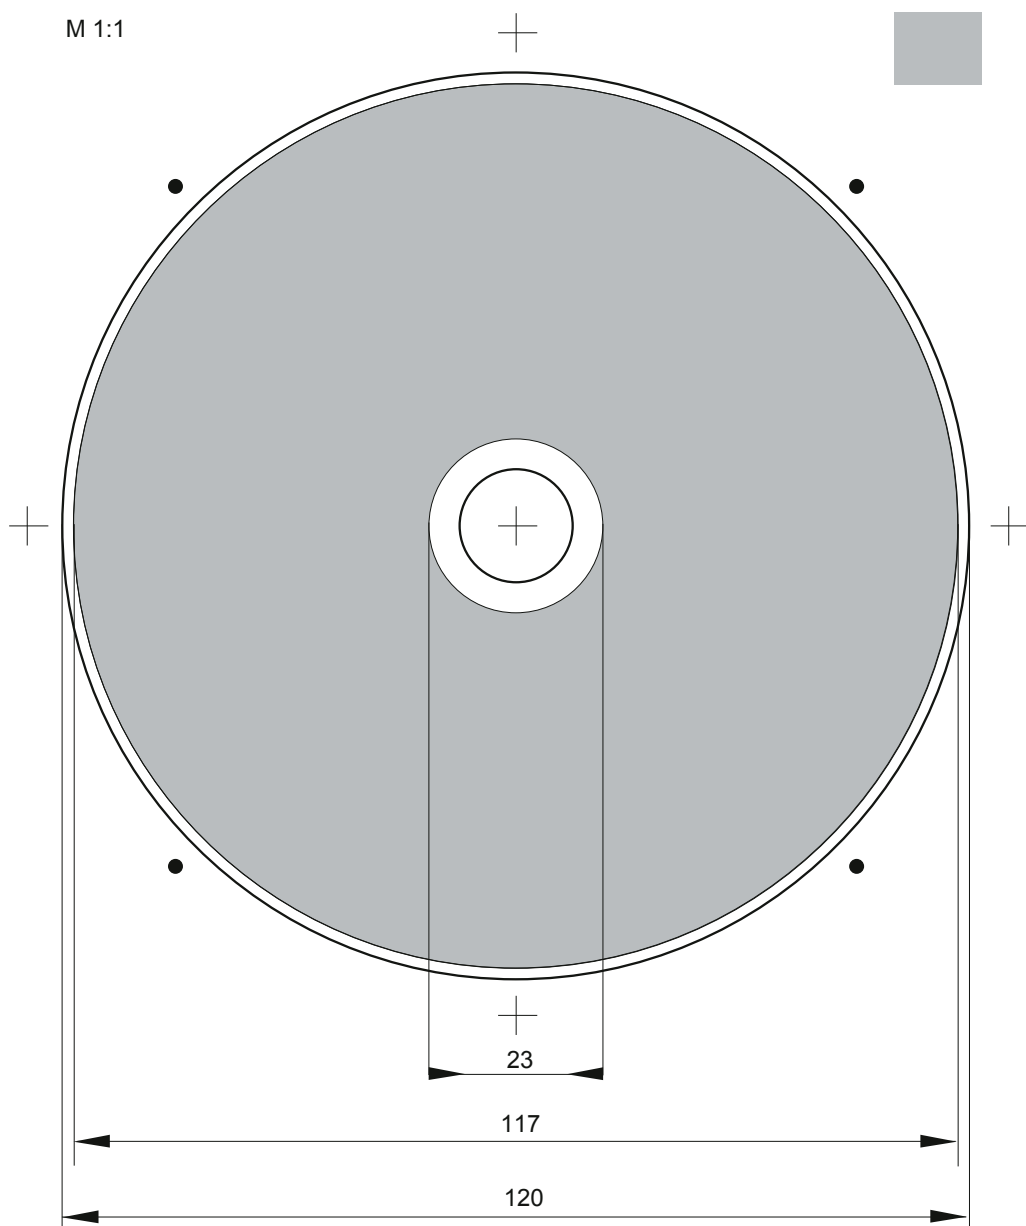

DVD-R TILTRYK

M 1:1

Trykbart område

FARVE: CMYK eller Pantone
OPLØSNING: 300 DPI
FILFORMAT: PDF (PRESS)
BESKÆRING: INGEN

ALLE TEKSTER SKAL OUTLINES